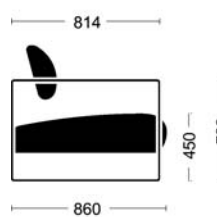

Kat^hedra®

GIL ESTÉVEZ, S.A.
C/ Caucho, 16. Polígono Industrial
28850 Torrejón de Ardoz (Madrid)
Tel.: 91 675 17 89 • Fax: 91 676 97 63
E-mail: gilestevez@gilestevez.com
www.gilestevez.com