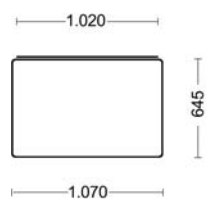

Kat^hedra®

GIL ESTÉVEZ, S.A.
C/ Caucho, 16. Polígono Industrial
28850 Torrejón de Ardoz (Madrid)
Tel.: 91 675 17 89 • Fax: 91 676 97 63
E-mail: gilestevez@gilestevez.com
www.gilestevez.com