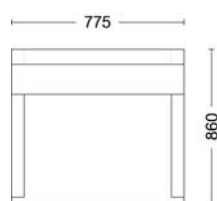

KOVE
MESA +
TRES PLAZAS