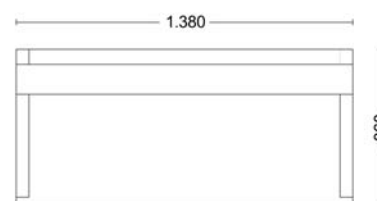

KOVE
MESA +
TRES PLAZAS