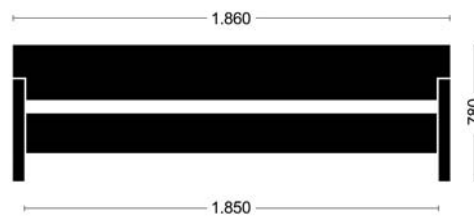

Kat^hedra®

GIL ESTÉVEZ, S.A.
C/ Caucho, 16. Polígono Industrial
28850 Torrejón de Ardoz (Madrid)
Tel.: 91 675 17 89 • Fax: 91 676 97 63
E-mail: gilestevez@gilestevez.com
www.gilestevez.com