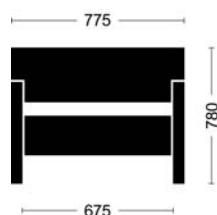

KOVE
MESA +
TRES PLAZAS