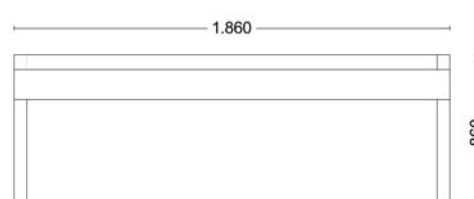

Kat^hedra®

GIL ESTÉVEZ, S.A.
C/ Caucho, 16. Polígono Industrial
28850 Torrejón de Ardoz (Madrid)
Tel.: 91 675 17 89 • Fax: 91 676 97 63
E-mail: gilestevez@gilestevez.com
www.gilestevez.com