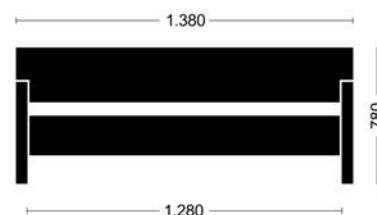

KOVE
MESA +
TRES PLAZAS