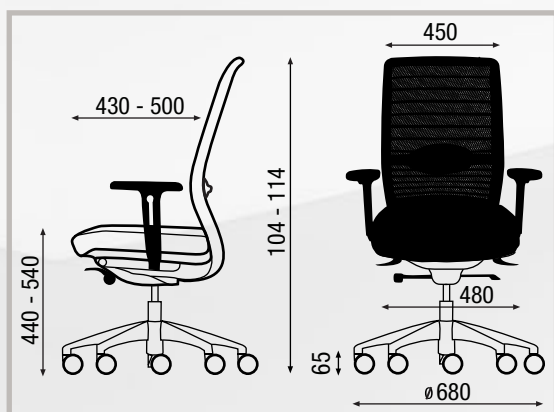

## Medidas / Measures / Mesure

GIL ESTÉVEZ, S.A.  
C/ CAUCHO, 16 - POL. IND.  
(28850) TORREJÓN DE ARDOZ - MADRID

[www.gilestevez.com](http://www.gilestevez.com)  
[gilestevez@gilestevez.com](mailto:gilestevez@gilestevez.com)