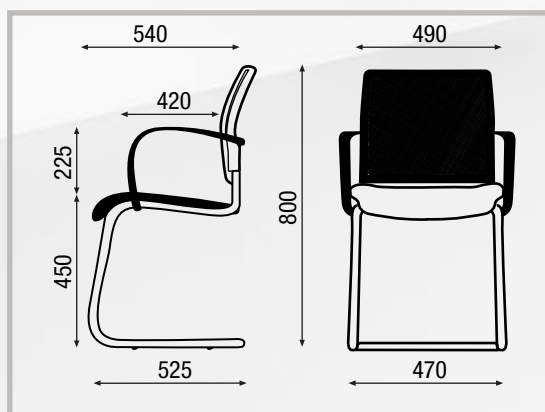

GA-19300-40

GA-22222

GA-21212

GA-20212

GA-21212-05

## Medidas / Measures / Mesure

GIL ESTÉVEZ, S.A.  
C/ CAUCHO, 16 - POL. IND.  
(28850) TORREJÓN DE ARDOZ - MADRID

[www.gilestevez.com](http://www.gilestevez.com)  
[gilestevez@gilestevez.com](mailto:gilestevez@gilestevez.com)