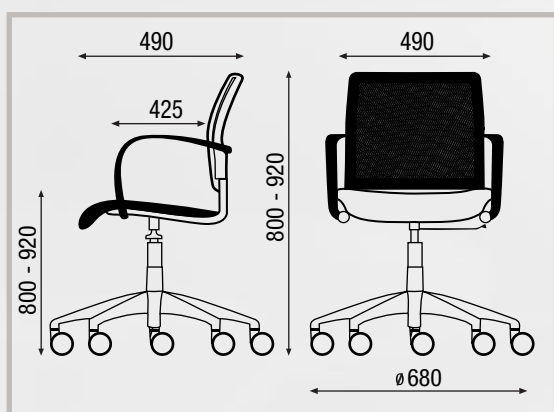

GA-19300-40

GA-22222

GA-21212

GA-20212

GA-21212-05

## Medidas / Measures / Mesure

GIL ESTÉVEZ, S.A.  
C/ CAUCHO, 16 - POL. IND.  
(28850) TORREJÓN DE ARDOZ - MADRID

[www.gilestevez.com](http://www.gilestevez.com)  
[gilestevez@gilestevez.com](mailto:gilestevez@gilestevez.com)