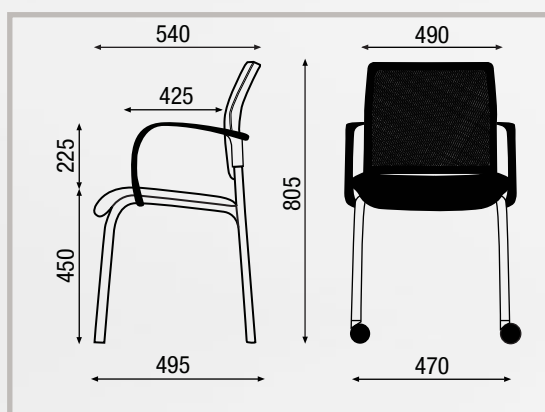

GA-19300-40

GA-22222

GA-21212

GA-20212

GA-21212-05

## Medidas / Measures / Mesure

GIL ESTÉVEZ, S.A.  
C/ CAUCHO, 16 - POL. IND.  
(28850) TORREJÓN DE ARDOZ - MADRID

[www.gilestevez.com](http://www.gilestevez.com)  
[gilestevez@gilestevez.com](mailto:gilestevez@gilestevez.com)